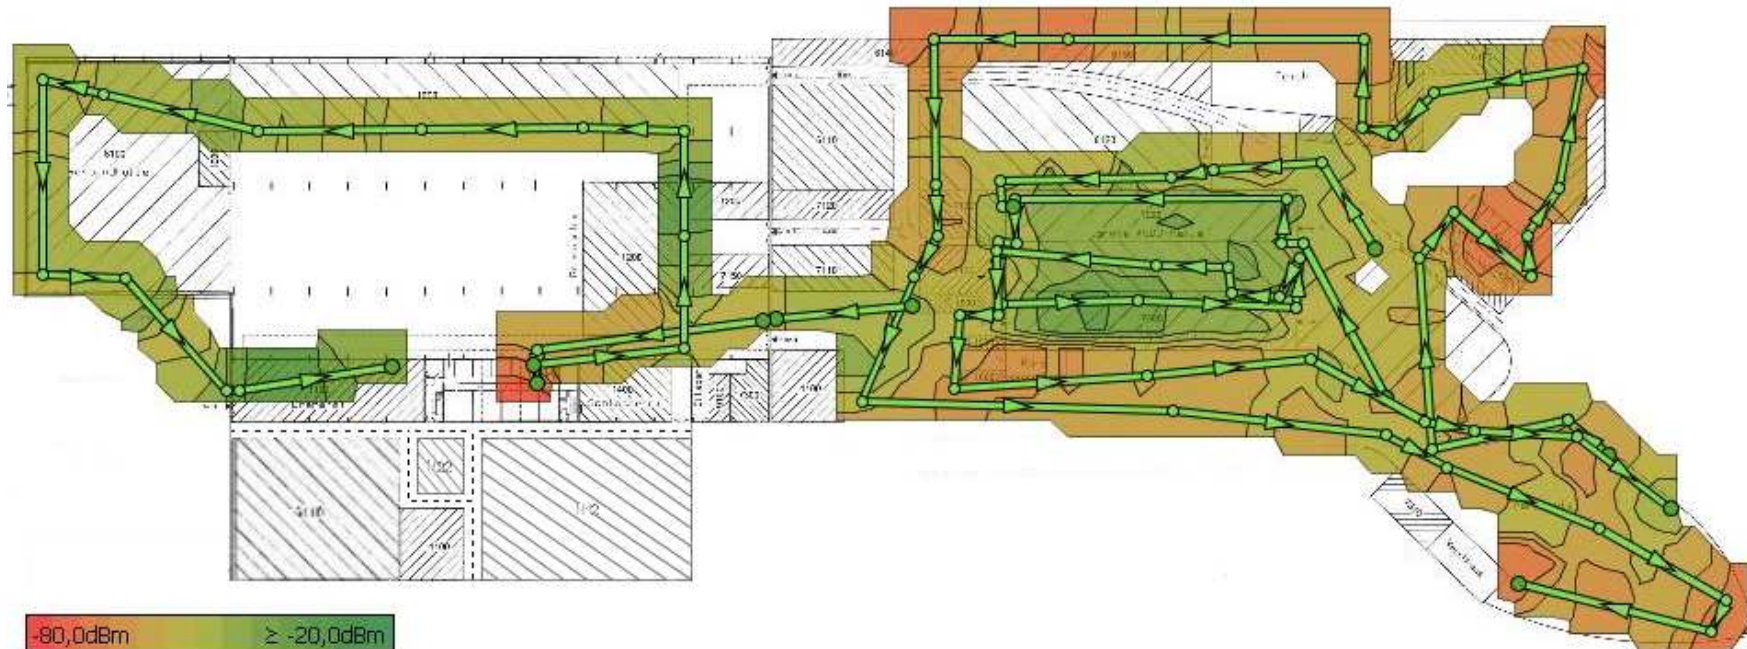

Beispiel Ausgabe der Ausleuchtungssoftware